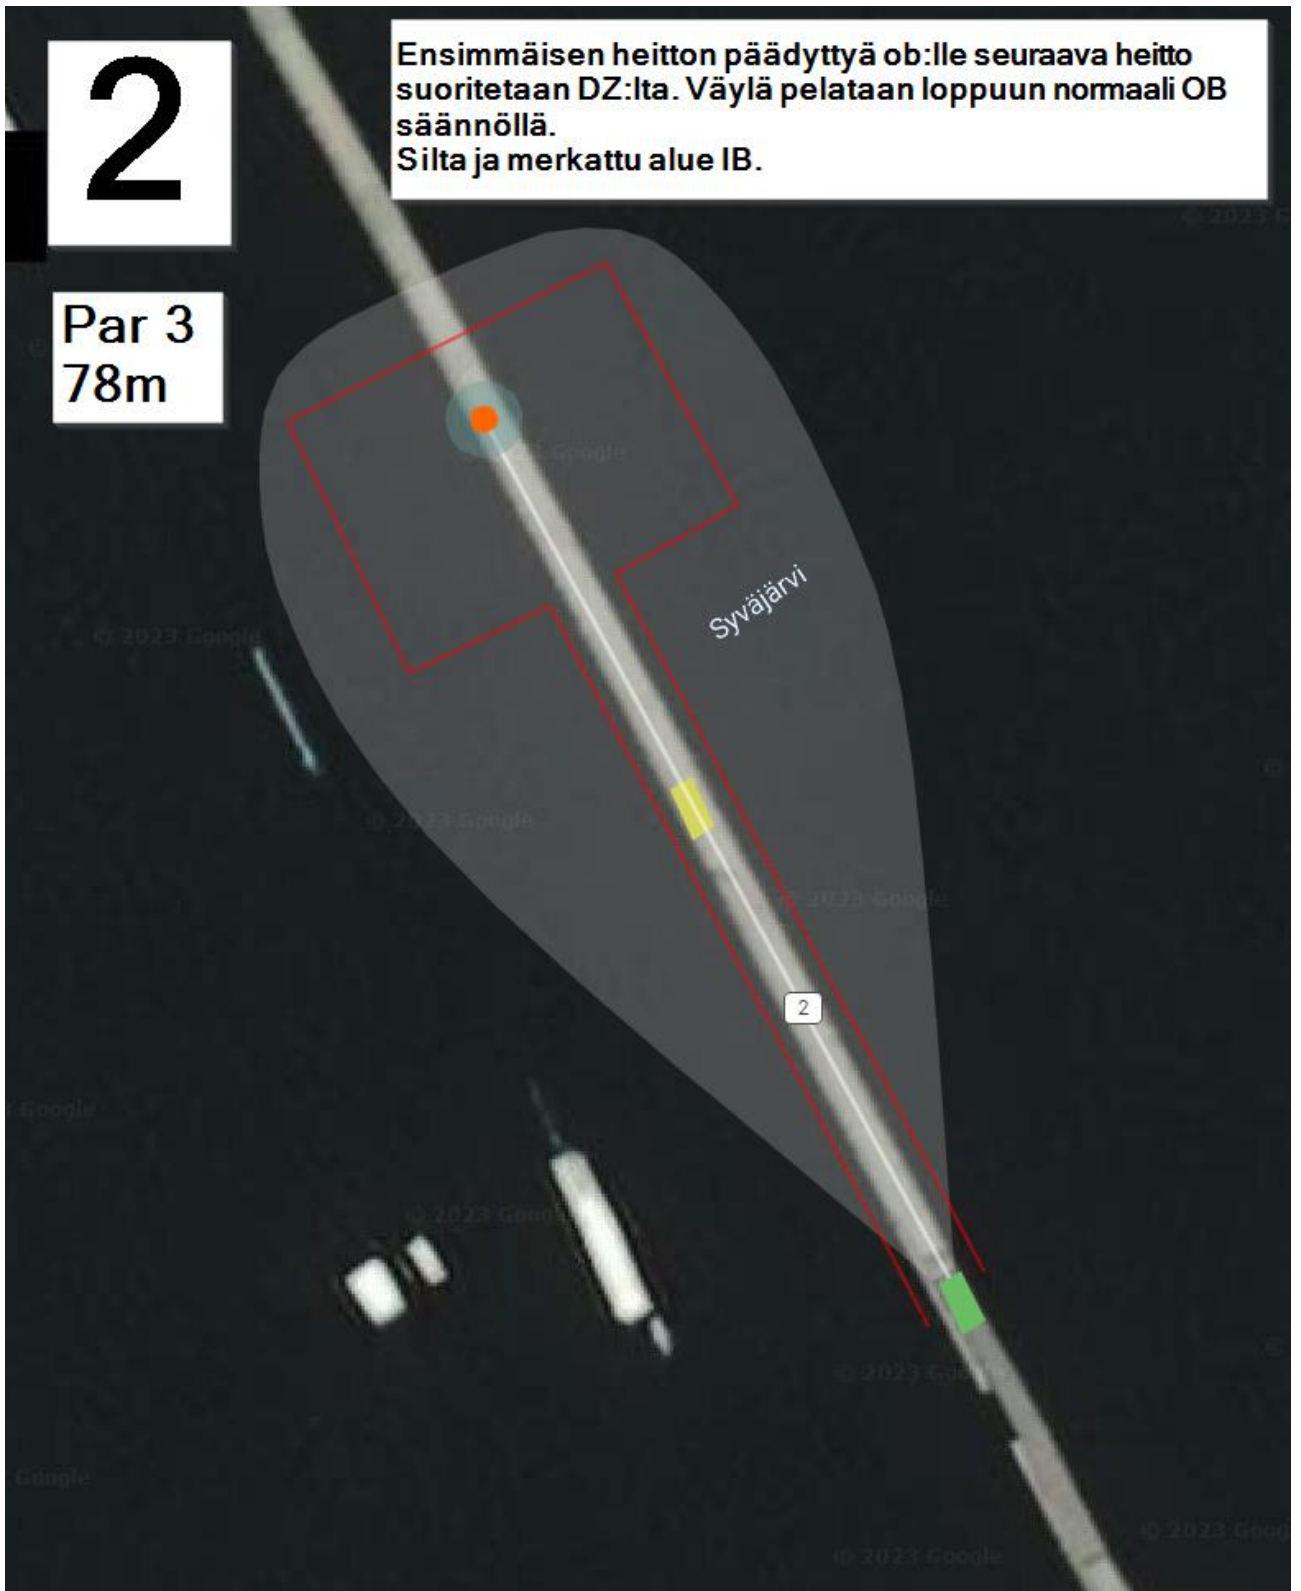

1

Par 3
79m

X merkatuussa
kohdassa
sula kohta /
heikko jää,
vapautus alue
seuraava
heitto lähtee
edelliseltä
heittopaikalta
ilman
rangaistusta.
Kiekon nouto
tältä alueelta
omalla
vastuulla.

2

Ensimmäisen heitton päädyttyä ob:lle seuraava heitto suoritetaan DZ:lta. Väylä pelataan loppuun normaali OB säännöllä. Silta ja merkattu alue IB.

Par 3
78m

3

Tie alue OB

Par 3
77m

4

Par 3
67m

Tie alue OB. Rannassa lumen alla olevien veneiden päältä pelaaminen kielletty!
X merkatussa kohdassa sulaa kohta / heikko jää, vapautus alue seuraava heitto lähtee edelliseltä heittopaikalta ilman rangaistusta.
Kiekon nouto tältä alueelta omalla vastuulla.