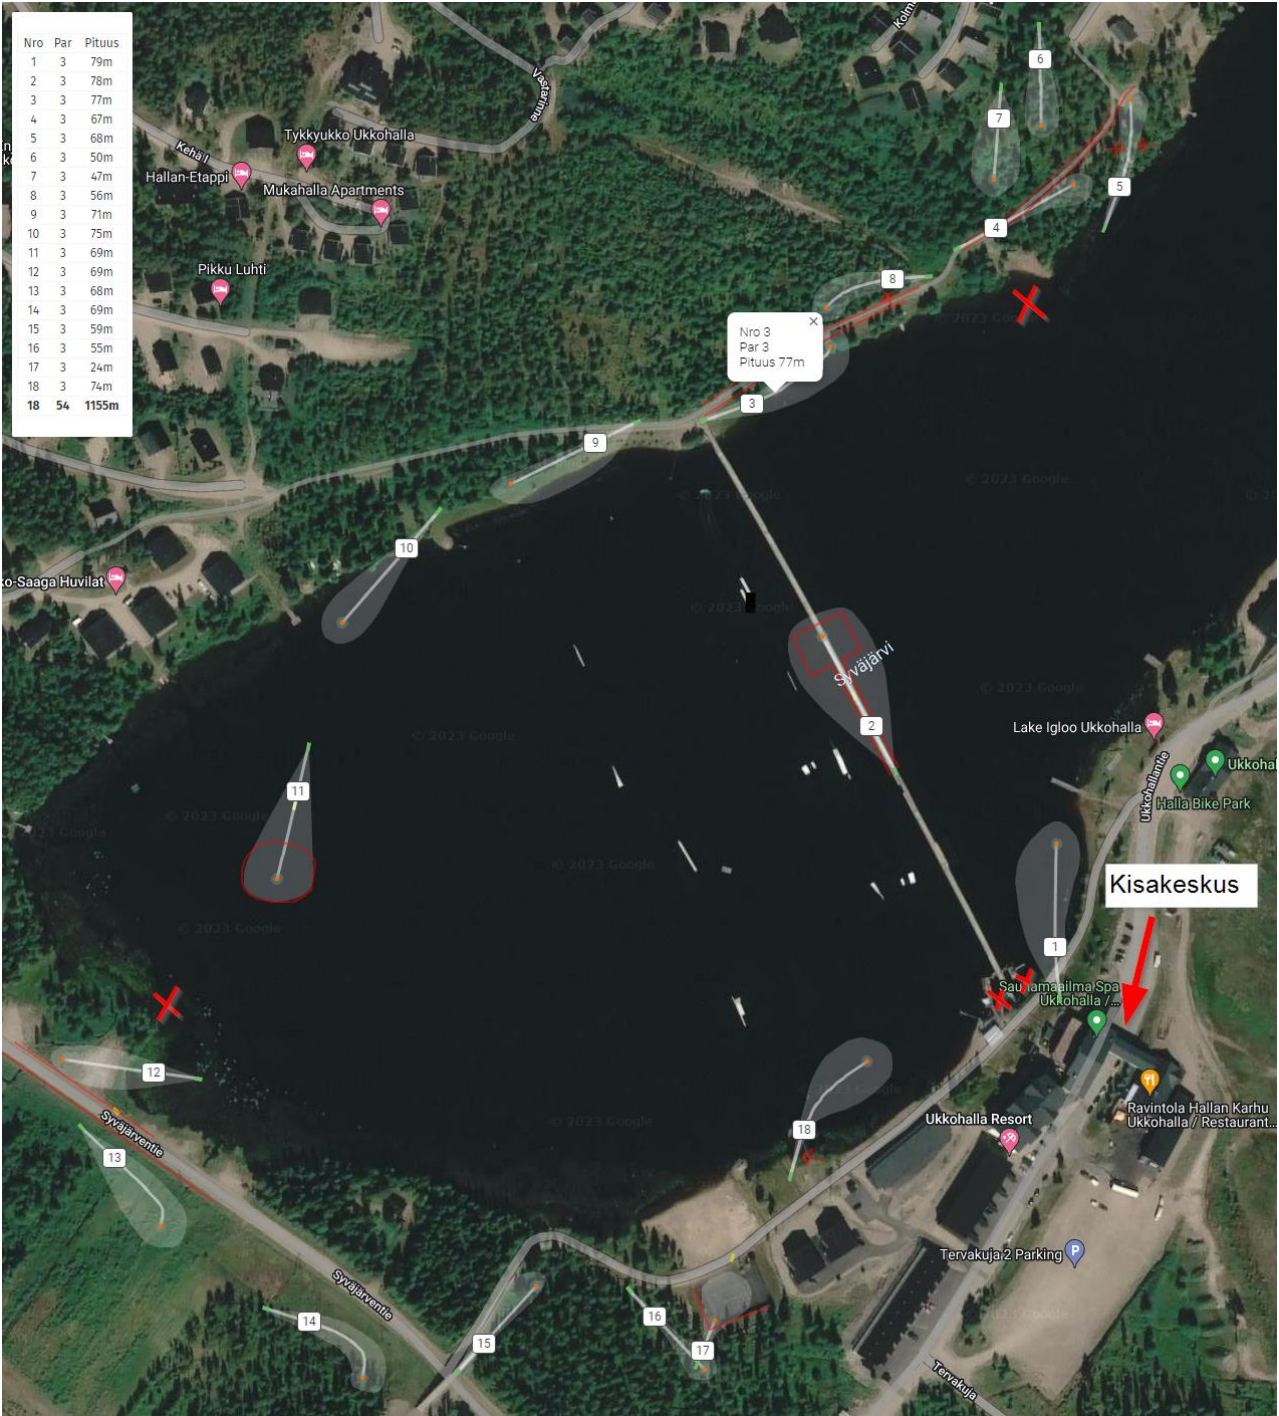

Lisätietoja puhelimitse tai viestillä:

TD Juho Heikkinen	Apu TD Antti Malinen	Apu TD Mika Hyvönen
044 3398840	040 1898885	044 3035746

X merkatuissa kohdissa sulaa / heikkojää, vapautus alue seuraava heitto lähtee edelliseltä hettopaikalta ilman rangaistusta.

1

Par 3
79m

X merkatuussa
kohdassa
sula kohta /
heikko jää,
vapautus alue
seuraava
heitto lähtee
edelliseltä
heittopaikalta
ilman
rangaistusta.
Kiekon nouto
tältä alueelta
omalla
vastuulla.

2

Ensimmäisen heitton päädyttyä ob:lle seuraava heitto suoritetaan DZ:lta. Väylä pelataan loppuun normaali OB säännöllä. Silta ja merkattu alue IB.

Par 3
78m

3

Tie alue OB

Par 3
77m

4

Par 3
67m

Tie alue OB. Rannassa lumen alla olevien veneiden päältä pelaaminen kielletty!
X merkatussa kohdassa sulaa kohta / heikko jää, vapautus alue seuraava heitto lähtee edelliseltä heittopaikalta ilman rangaistusta.
Kiekon nouto tältä alueelta omalla vastuulla.